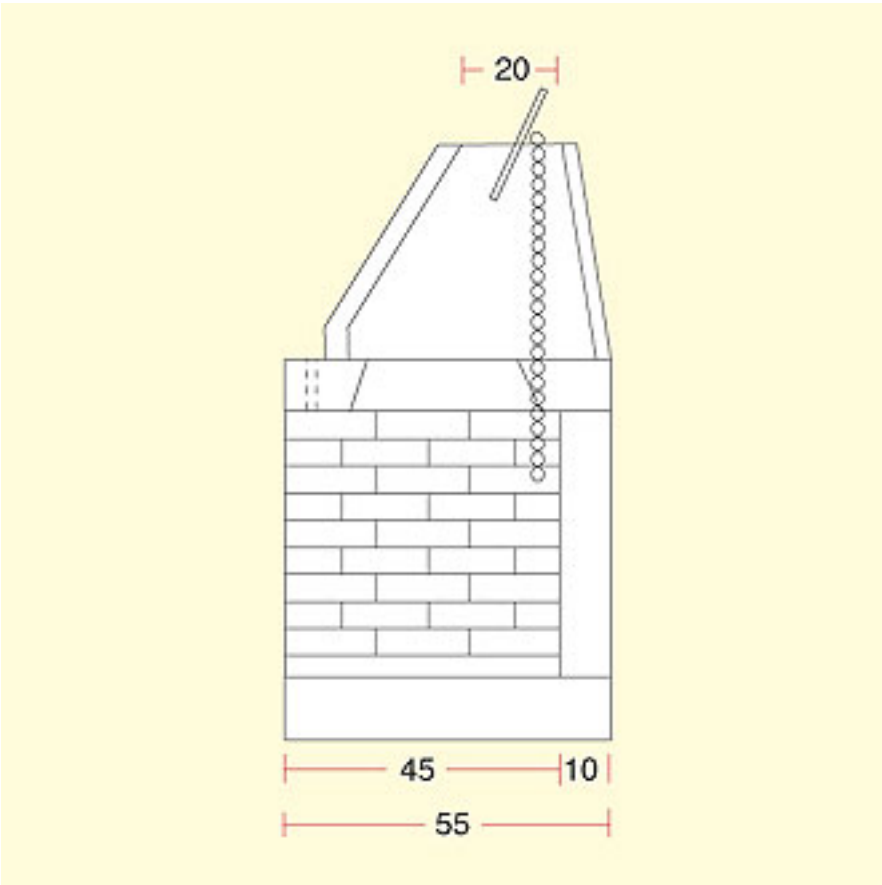

CANNA FUMARIA

sezione 200x200

20