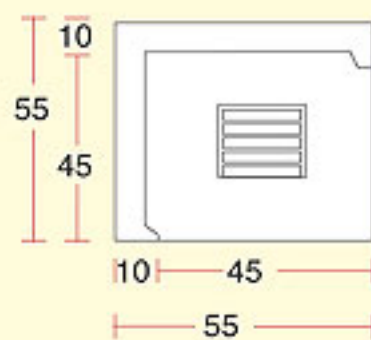

CANNA FUMARIA

sezione 200x200

20