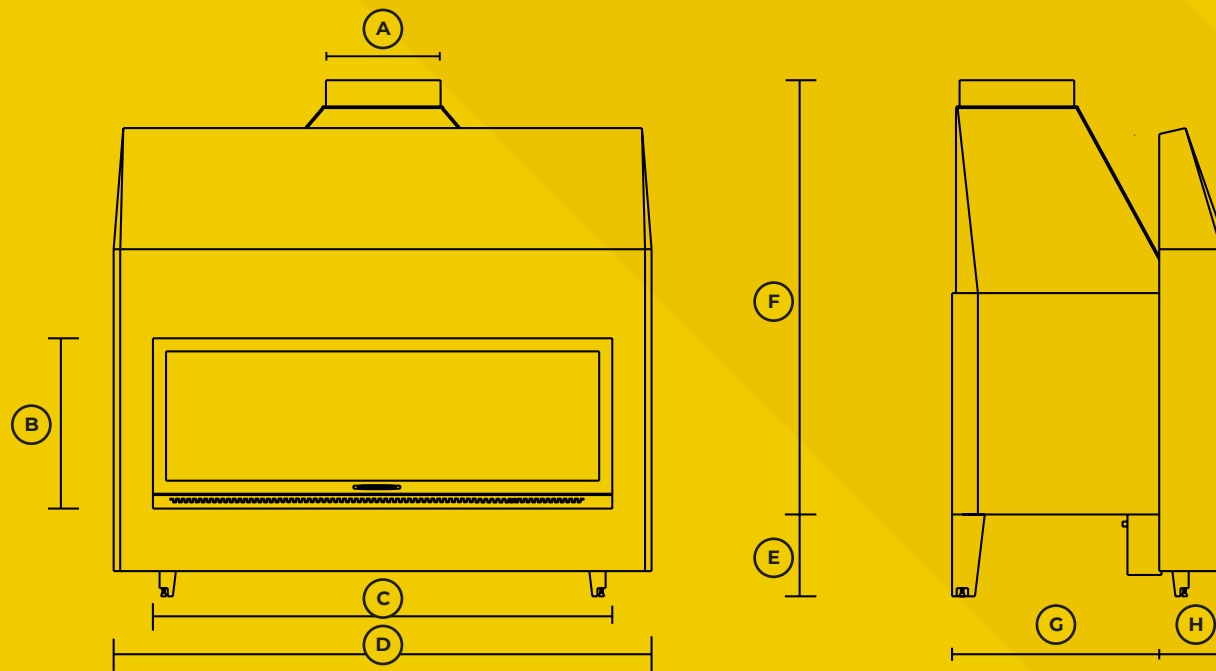

## CAMINI STRUTTURA PANORAMICO PORTA VERTICALE 120/140

### CAMINI SERIE STRUTTURA PANORAMICO 120/140 DIMENSIONI D'INGOMBRO > MISURE ESPRESSE IN CM

	CSP120V	CSP140V
A	30	35
B	52	52
C	120	140
D	143	163
E	27	27
F	123	133
G	58	63
H	22	22