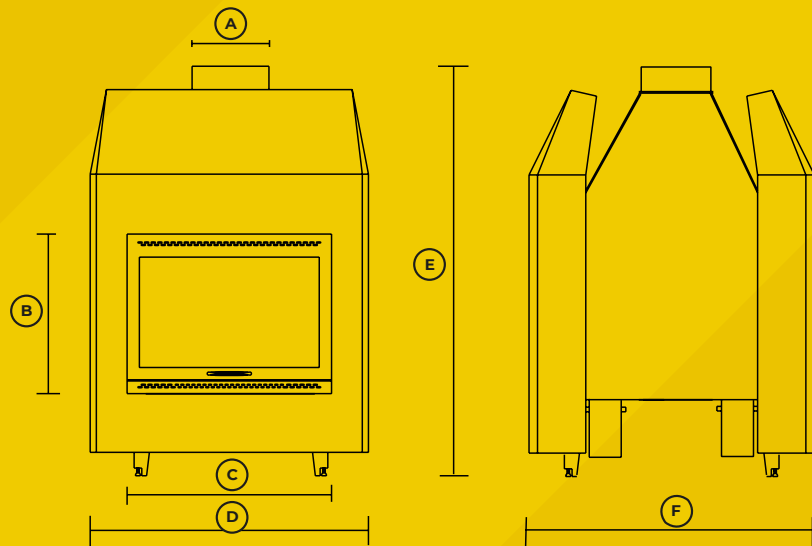

CAMINI STRUTTURA DOUBLE PORTA VERTICALE/VERTICALE 25/30/40/40L/120/140

CAMINI SERIE STRUTTURA PANORAMICO 120/140 DIMENSIONI D'INGOMBRO > MISURE ESPRESSE IN CM

	CSD25VV	CSD30VV	CSD40VV	CSD40LVV	CSPD120VV	CSPD140VV
A	25	25	25	30	30	35
B	52	52	52	52	52	52
C	56,5	66,5	76,5	96,5	120	140
D	80,5	90,5	100,5	120,5	143	163
E	133	133	133	143	150	150
F	82	82	82	92	102	102