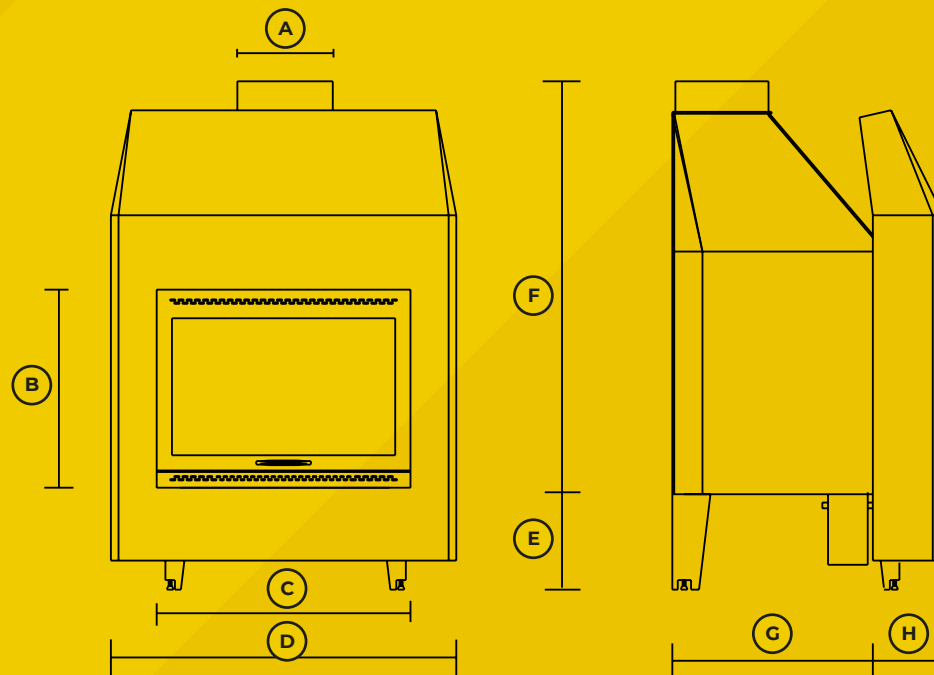

CAMINI SERIE STRUTTURA PORTA VERTICALE 25/30/40/40L DIMENSIONI D'INGOMBRO > MISURE ESPRESSE IN CM

	CS25V	CS30V	CS40V	CSL40V
A	25	25	25	30
B	52	52	52	52
C	56,5	66,5	76,5	96,5
D	80,5	90,5	100,5	120,5
E	27	27	27	27
F	108	108	108	121
G	51	51	51	51
H	20	20	20	20